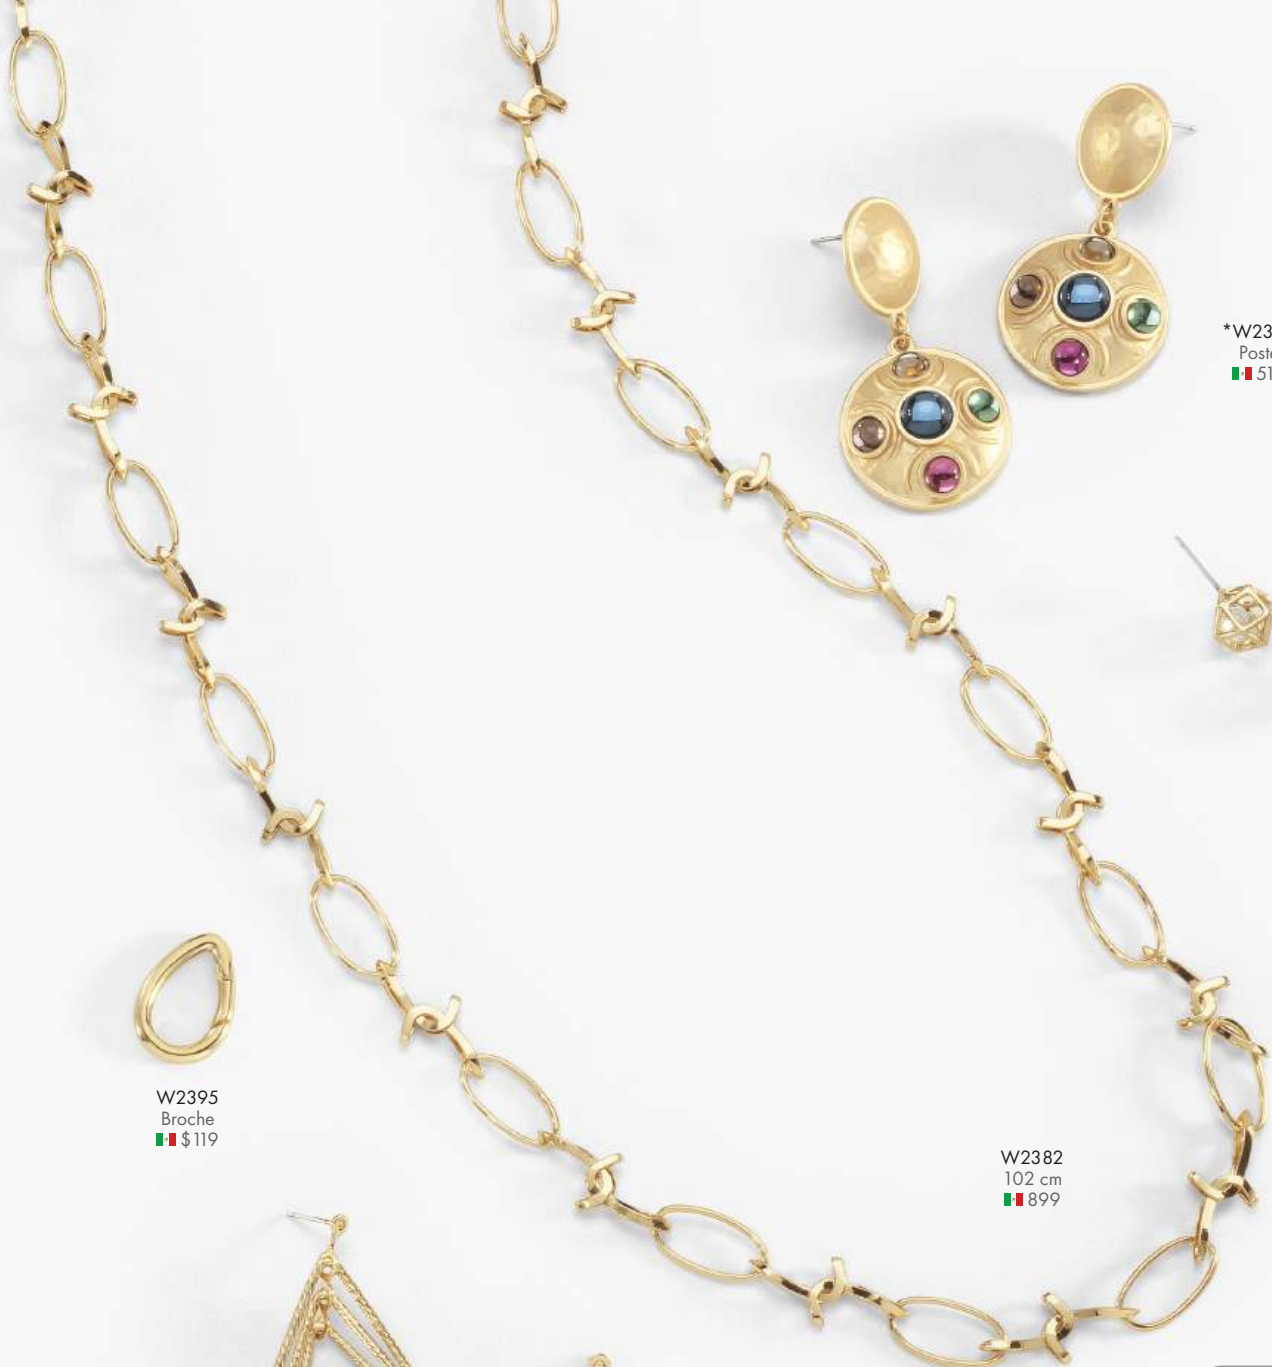

W2352L
Poste
🇮🇹 249

424044
Poste
🇮🇹 399

W2379
DIAMONICE^{MR}
Ajustable
🇮🇹 499

W2395
Broche
\$ 119

W2382
102 cm
899

*W2380
Poste
519

W2381
Poste
349

W2383
Poste
369

424227L
24 cm + 2 cm ext.
399

Piedras de cristal y/o Diamonice.
Joyería con 4 baños de oro de 18 kilates, platino o cobalto.
*El tono del color de las piedras o perlas puede variar.

424371L
DIAMONICE^{MR}
Garfo
399

*4245210
Dúo / Poste
289

*4245211
Ajustable
349

*424631
50 cm
999

424632L
55 cm
999

424633L
55 cm
599

424636
21 cm
499

421792
 €2,499

Maquinaria: Japonesa
 Funciones: 2 Manecillas
 Correa: Piel color Negro
 Tamaño de la caja: 36 x 42 mm
 Material de la caja: Acero Inoxidable
 Cristal: Cristal Mineral
 Resistente al agua: 3 ATM