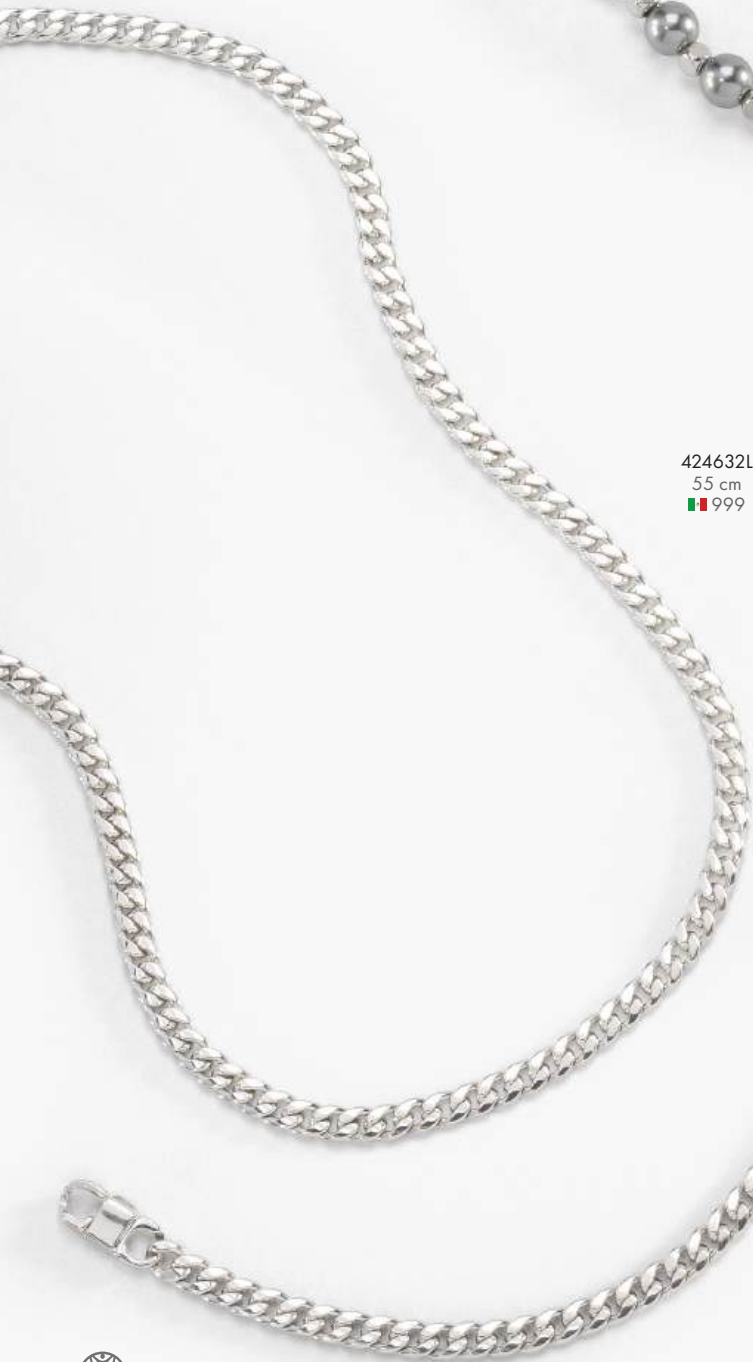

*4245210
Dúo / Poste
289

*4245211
Ajustable
349

*424631
50 cm
999

424632L
55 cm
999

424633L
55 cm
599

424636
21 cm
499

421792
 €2,499

Maquinaria: Japonesa
 Funciones: 2 Manecillas
 Correa: Piel color Negro
 Tamaño de la caja: 36 x 42 mm
 Material de la caja: Acero Inoxidable
 Cristal: Cristal Mineral
 Resistente al agua: 3 ATM

321772
 €2,299

Maquinaria: Japonesa
 Funciones: 3 Manecillas
 Correa: Piel color Negro
 Tamaño de la caja: 38.48 mm
 Material de la caja: Acero Inoxidable tono Oro con Circonia
 Cristal: Cristal Mineral
 Resistente al agua: 3 ATM